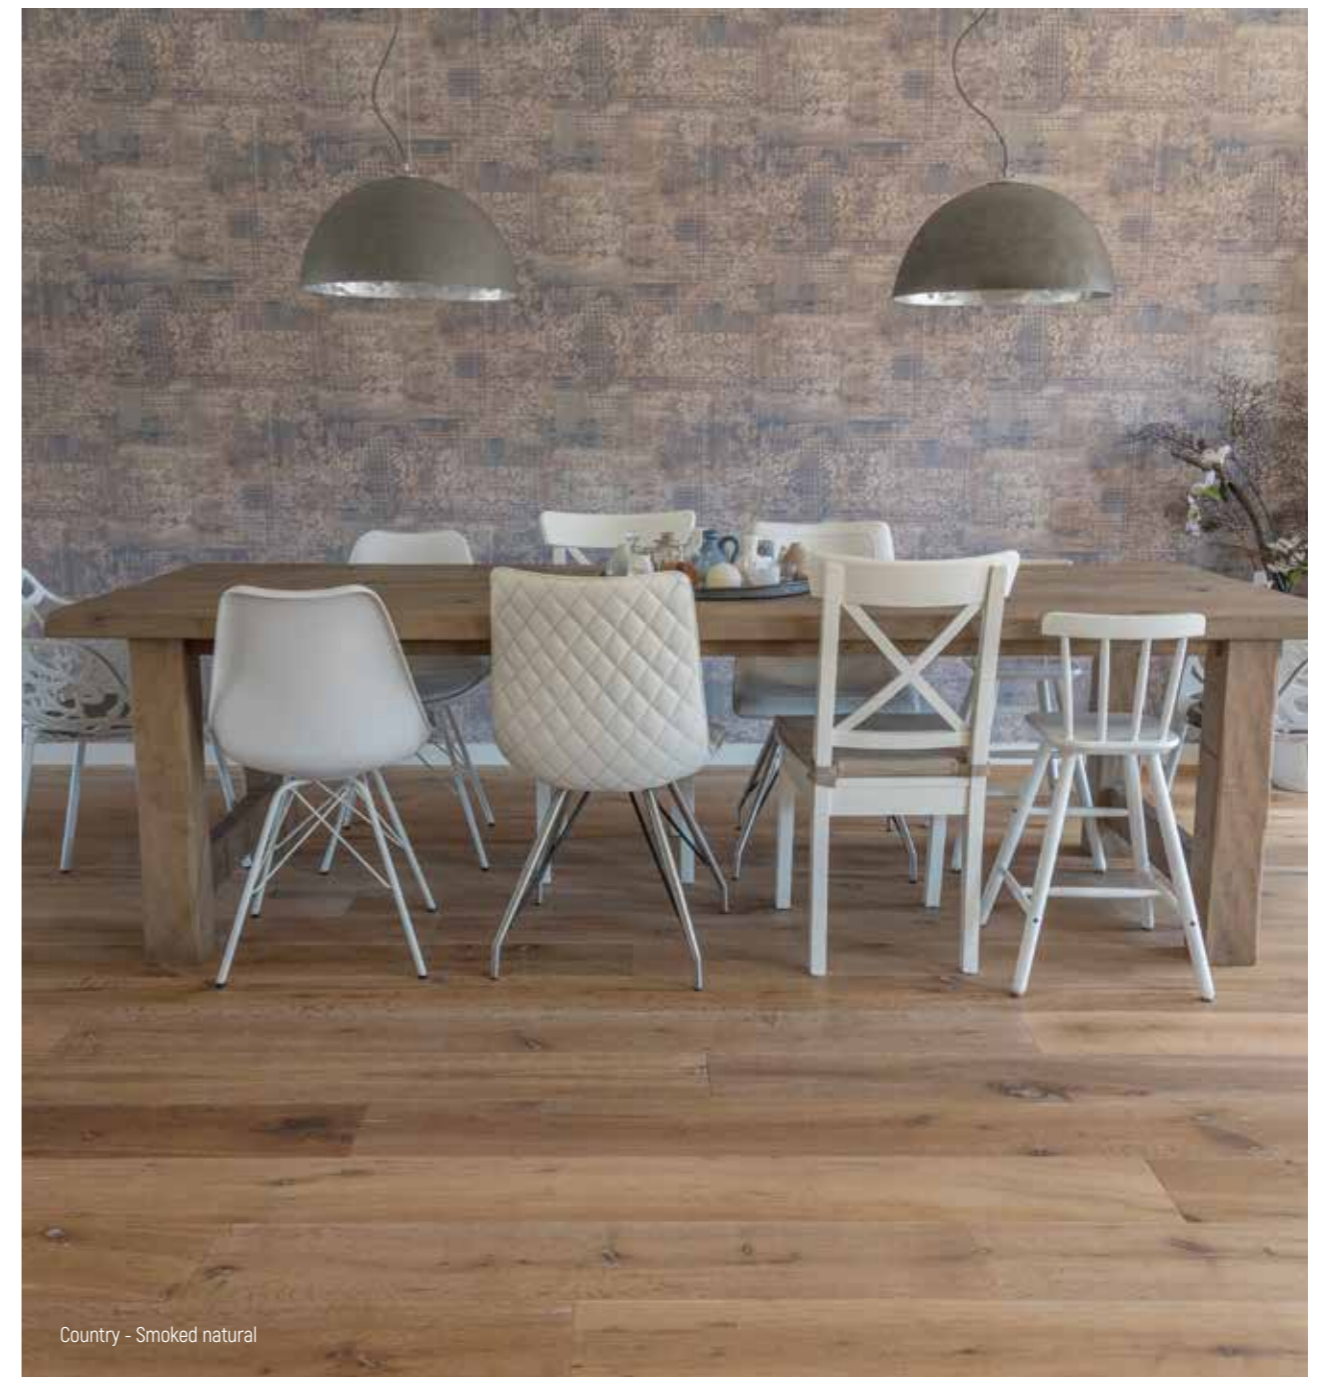

collezione
COUNTRY

ROVERE 14/15 mm

Parquet in essenza di Rovere, supportato 3 strati, superficie spazzolata forte e finitura con olio naturale ossidativo, caratterizzato da 3 colorazioni uniche.

3-layer engineered Oak, heavy brushed surface and natural oil finishing, featuring 3 unique colours.

Adatto
Suitable

2,12 m²
2,12 m²

Tipo di posa | Installation:

M/F - T/G

FLOTTANTE / FLOATING
INCOLLATA / GLUED

N.B. Doghe più corte all'interno
del pacco

N.B. Shorter boards in the box

Country - Smoked natural

Tipologia Type	Scelta Grade	Uni Uni	Dimensioni Dimensions	Codice Code
SMOKED NATURAL	DE	<input type="checkbox"/>	15x190x600-1860 mm	COU264
SMOKED WHITE	DE	<input type="checkbox"/>	15x190x600-1860 mm	COU262
WHITE	DE	<input type="checkbox"/>	15x190x600-1860 mm	COU099
Battiscopa imp.to rovere oliato in abbinamento 80x13 mm / Oak veneered skirting oiled color matching 80x13 mm				
Accessori disponibili a pag. 170 / Accessories available at page 170				