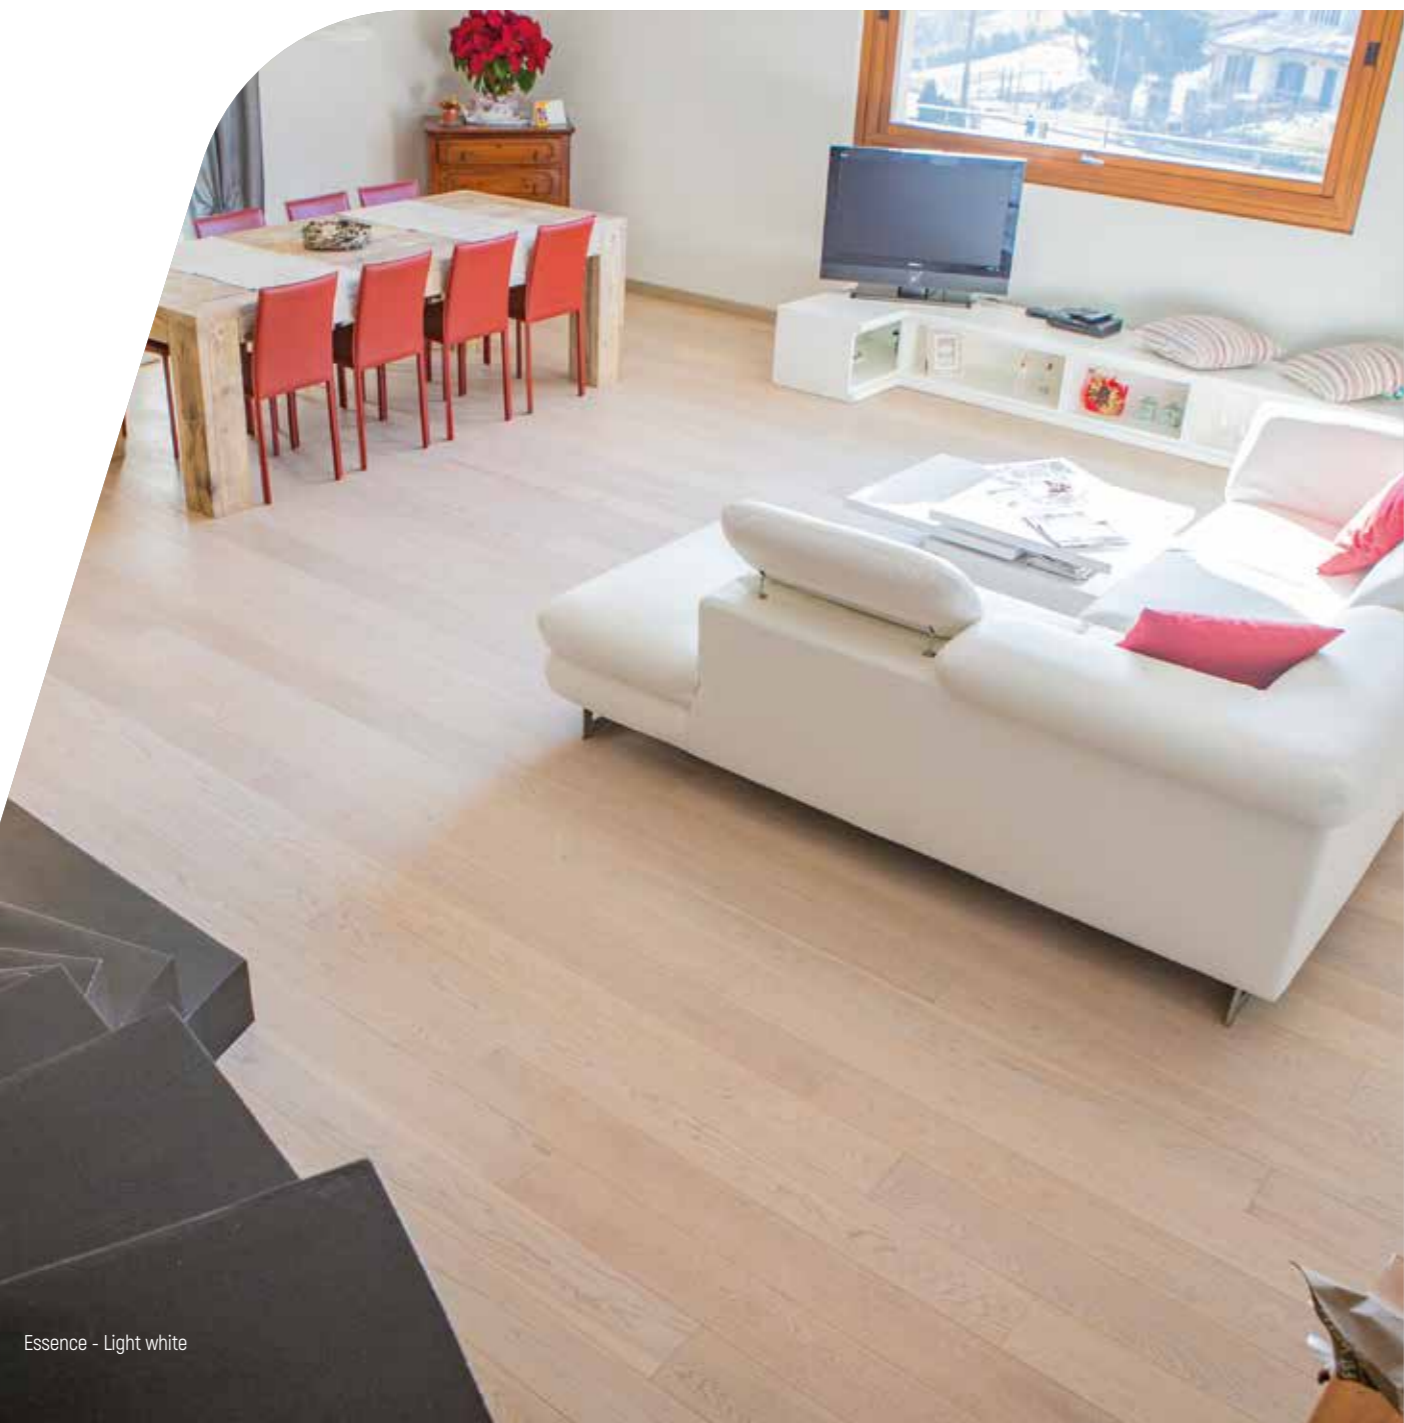

collezione
ESSENCE

ROVERE 10 mm

NATURALE

NATURALIZZATO

LIGHT WHITE

NOCCIOLA DECAPÈ

RHUM

BALTICO

DARK GREY