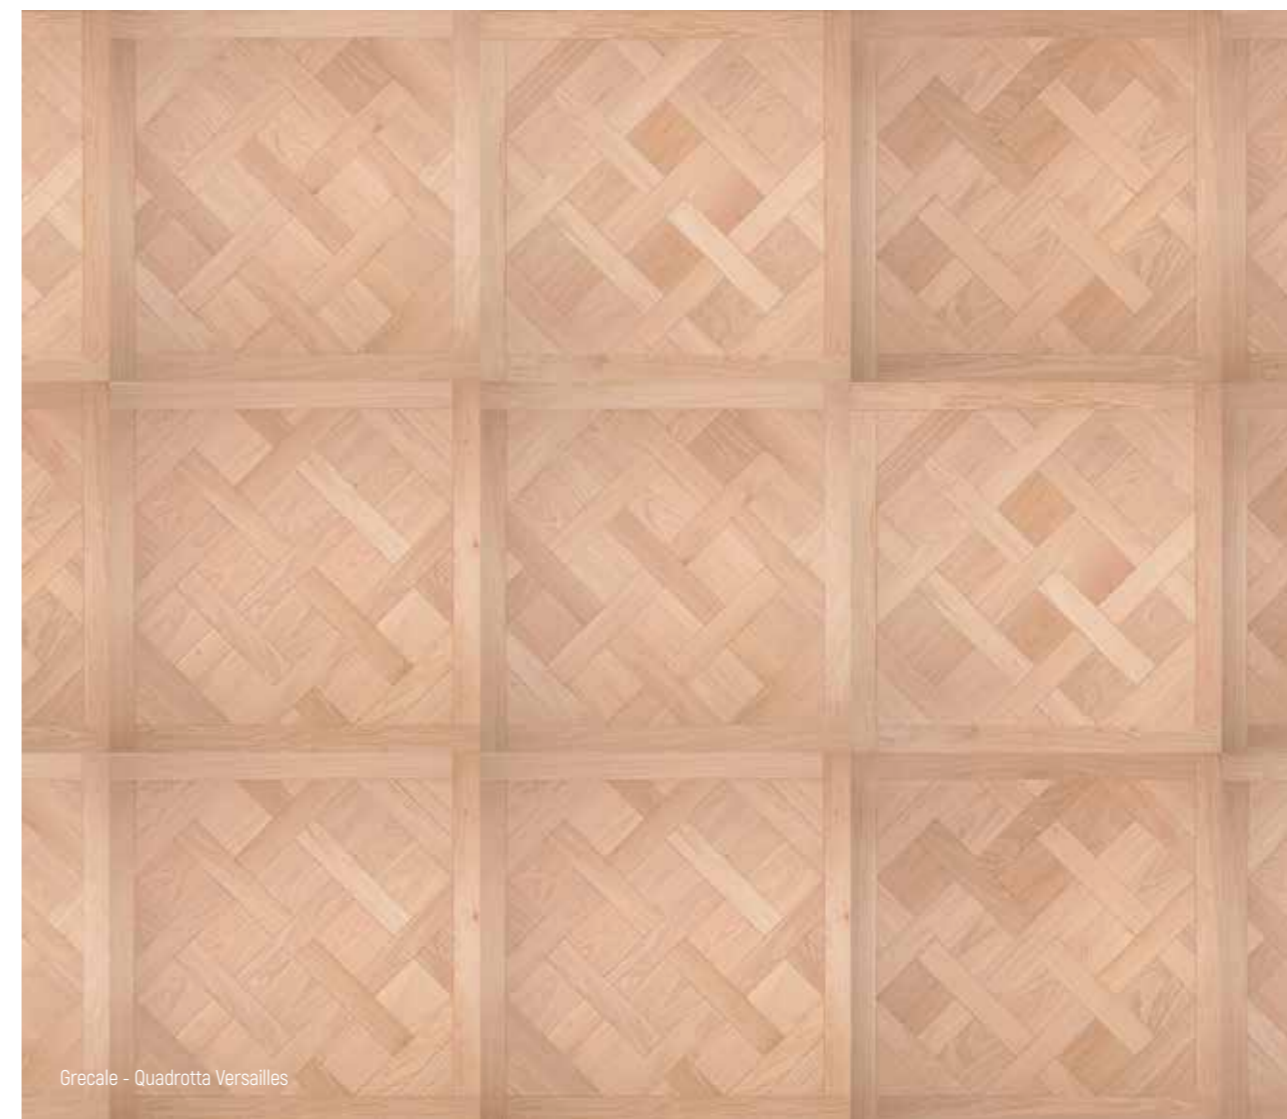

collezione
**QUADROTTA
VERSAILLES**

GRECALE

DIGITAL
CORNER

Grecale - Quadrotta Versailles

collezione
**QUADROTTA
 VERSAILLES**

GRECALE

Grecale - Quadrotta Versailles

Essenza Wood Specie	Finitura Surface	Scelta Grading	Dimensioni Dimensions	Bisello Bevel	Codice Code
ROVERE EUROPEO European oak	Spazzolato grezzo Brushed unfinished	AB - UNI ○	18/4x900x900 mm M/F	Su tutti i lati On all pieces	QUA001A
Verniciatura personalizzata Customized lacquering					