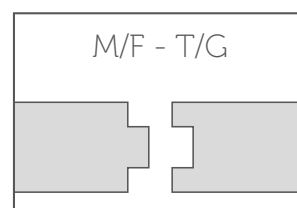

# COLLEZIONE TEAK ASIA

**Essenza / Wood specie:**

Teak Asia / Teak Asia

**Supporto / Back Layer:**

Multistrato betulla / Birch multiply

**Dimensioni / Dimensions:**

14x135x600 / 1800 mm

14x190x600 / 2000 mm

**Bisellatura / Bevel:**

4V

**Riscaldamento a pavimento / Floor heating:**

Adatto / Suitable

Tipo di posa / Installation:

INCOLLATA / GLUED