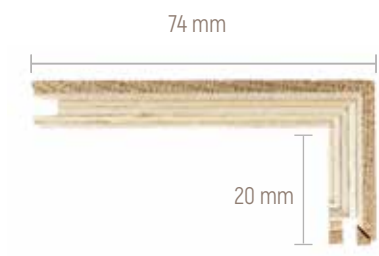

TORI

STAIR PROFILES

Tipologia Type	Dimensioni Dimensions	Codice Code
TORO QUADRO O TONDO in rovere massello con finitura in abbinamento al parquet Floor matching square or round solid oak stair profile	1100/1600/2200	TOR001

Tipologia Type	Dimensioni Dimensions	Codice Code
TORO QUADRO in rovere prefinito con finitura uguale al parquet Floor matching square engineered oak stair profile	/	TOR005

Tipologia Type	Dimensioni Dimensions	Codice Code
ANGOLARE QUADRO in rovere prefinito con finitura uguale al parquet Floor matching square engineered oak stair profile	/	TOR004

Tipologia Type	Dimensioni Dimensions	Codice Code
TORO QUADRO ANGOLARE QUADRO in rovere prefinito con finitura uguale al parquet con INSERTO IN ALLUMINIO ANTISCIVOLO Floor matching square engineered oak stair profile with ANTISLIP aluminium insert	/	TOR009 TOR010