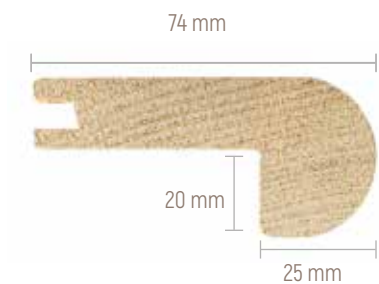

TORI

STAIR PROFILES

Tipologia Type	Dimensioni Dimensions	Codice Code
TORO QUADRO O TONDO in rovere massello con finitura in abbinamento al parquet Floor matching square or round solid oak stair profile	1100/1600/2200	TOR001

Tipologia Type	Dimensioni Dimensions	Codice Code
TORO QUADRO in rovere prefinito con finitura uguale al parquet Floor matching square engineered oak stair profile	/	TOR005

Tipologia Type	Dimensioni Dimensions	Codice Code
ANGOLARE QUADRO in rovere prefinito con finitura uguale al parquet Floor matching square engineered oak stair profile	/	TOR004

Tipologia Type	Dimensioni Dimensions	Codice Code
TORO QUADRO ANGOLARE QUADRO in rovere prefinito con finitura uguale al parquet con INSERTO IN ALLUMINIO ANTISCIVOLO Floor matching square engineered oak stair profile with ANTISLIP aluminium insert	/	TOR009 TOR010