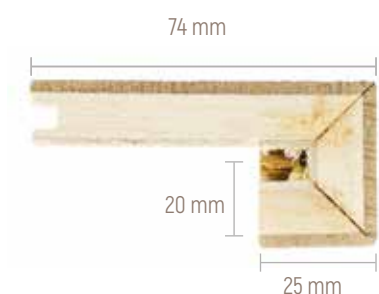

TORI

STAIR PROFILES

Tipologia Type	Dimensioni Dimensions	Codice Code
TORO QUADRO O TONDO in rovere massello con finitura in abbinamento al parquet Floor matching square or round solid oak stair profile	1100/1600/2200	TOR001

Tipologia Type	Dimensioni Dimensions	Codice Code
TORO QUADRO in rovere prefinito con finitura uguale al parquet Floor matching square engineered oak stair profile	/	TOR005

Tipologia Type	Dimensioni Dimensions	Codice Code
ANGOLARE QUADRO in rovere prefinito con finitura uguale al parquet Floor matching square engineered oak stair profile	/	TOR004

Tipologia Type	Dimensioni Dimensions	Codice Code
TORO QUADRO ANGOLARE QUADRO in rovere prefinito con finitura uguale al parquet con INSERTO IN ALLUMINIO ANTISCIVOLO Floor matching square engineered oak stair profile with ANTISLIP aluminium insert	/	TOR009 TOR010