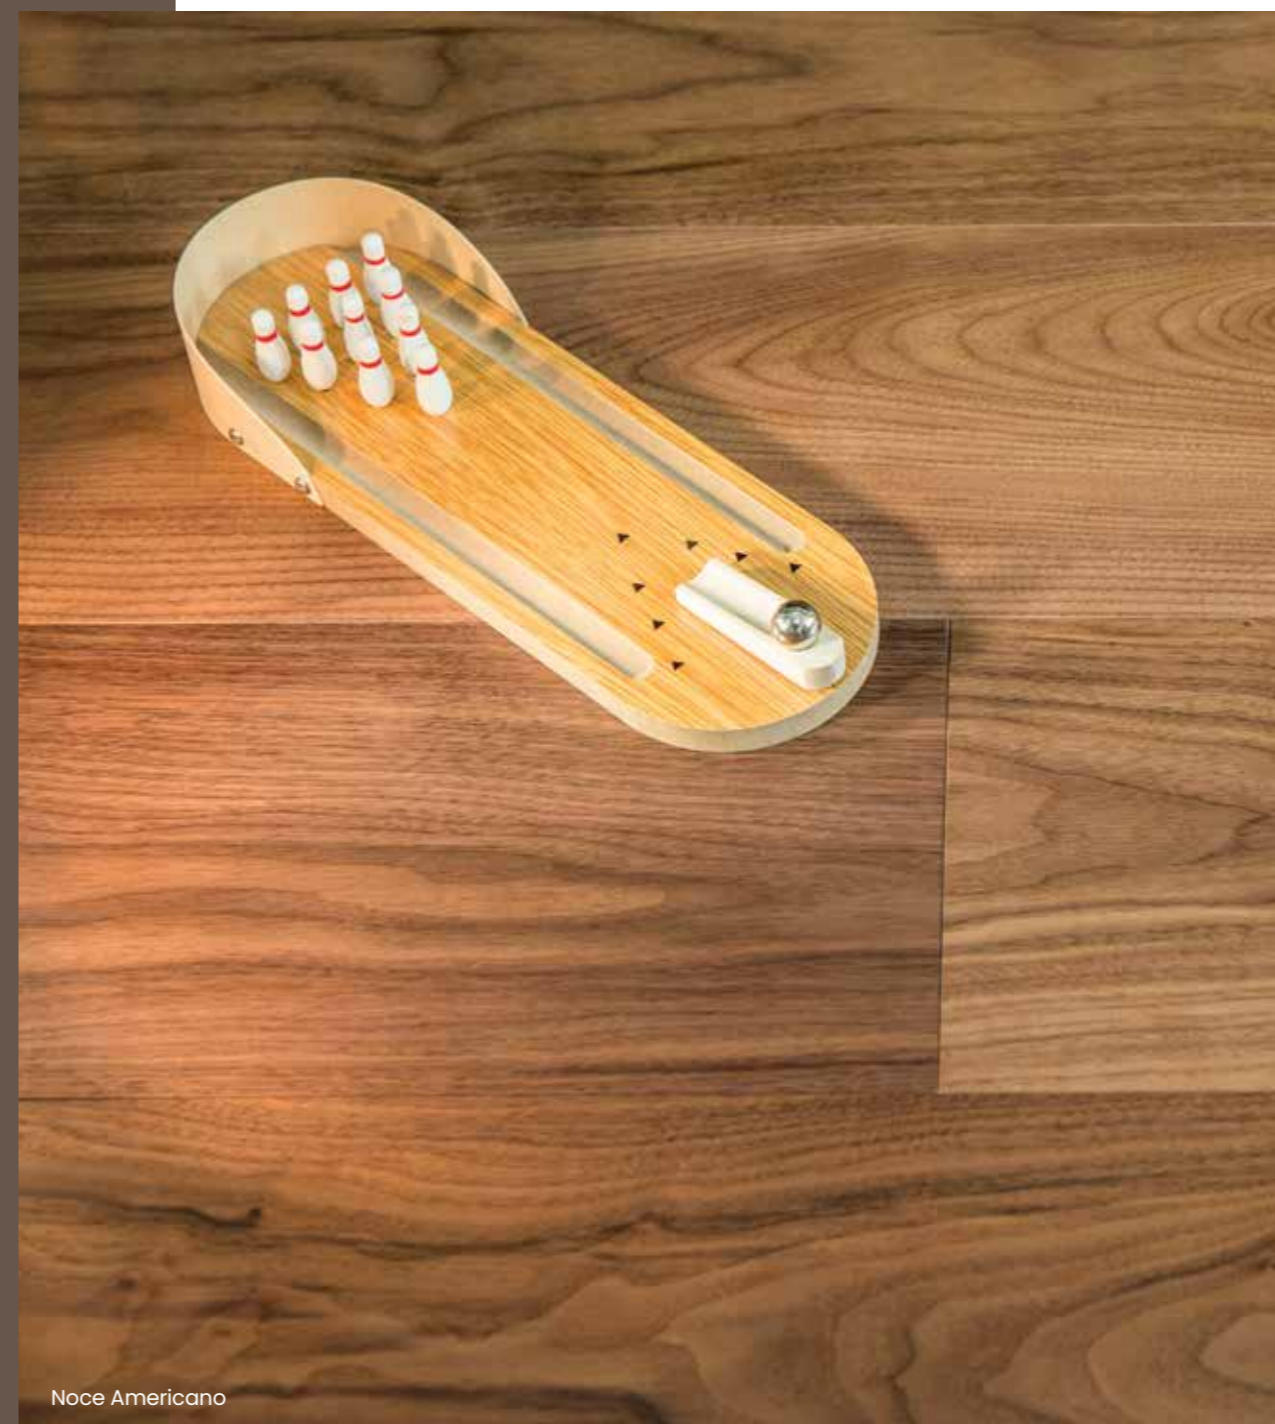

Collezione

Noce Americano

VARIE ESSENZE

Noce americano
Walnut

Multistrato
Multiply

15x190x1900 mm

Nobile 4 mm + multistrato 11 mm
4 mm top layer + 11 mm multiply

Leggermente spazzolato
Slightly brushed

Vernice UV
UV Lacquer

Micro-bisellata
Micro-beveled

Adatto
Suitable

Tipo di posa | *Installation:*

M/F - T/G

FLOTTANTE / *FLOATING*
INCOLLATA / *GLUED*

Tipologia <i>Type</i>	Scelta <i>Grade</i>	Uni <i>Uni</i>	Dimensioni <i>Dimensions</i>	Codice <i>Code</i>
Noce Americano	ABCD	☐	15/4x190x1900 mm	PL207R

Accessori in abbinamento disponibili a pag. 185 / *Matching accessories available at page 185*

Per spina francese verifica a pag. (Grecale GRE005) / *for 45° chevron please check page (Grecale GRE005)*

Noce Americano