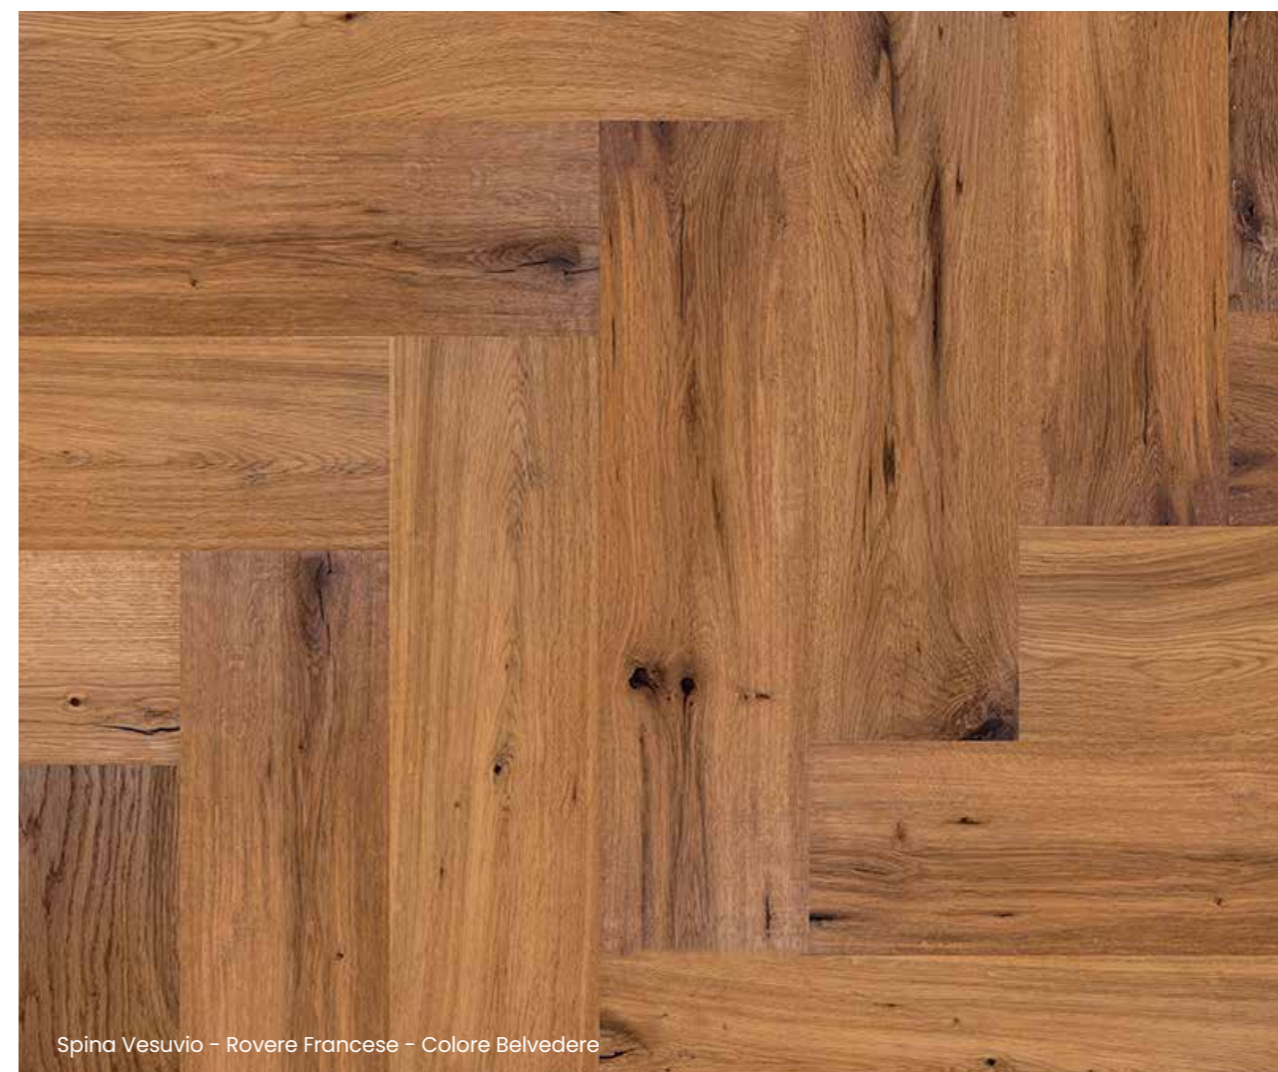

Collezione
**Spina
Vesuvio**
GRECALE

Collezione Spina Vesuvio

Grecale

DIGITAL
CORNER

Collezione
**Spina
Vesuvio**
GRECALE

Spina Vesuvio - Rovere Francese - Colore Ercolano

Essenza <i>Wood Specie</i>	Finitura <i>Surface</i>	Scelta <i>Grading</i>	Angolo spina <i>Grade of angle</i>	Dimensioni <i>Dimensions</i>	Bisello <i>Bevel</i>	Codice <i>Code</i>
ROVERE FRANCESE <i>French oak</i>	In base al colore scelto <i>Refer to chosen color</i>	CDE - UNI <input type="checkbox"/>	Spina italiana 90° 90° <i>herringbone</i>	10/2,5x158x500-600 mm F/F	Micro bisellato 4V <i>Micro beveled</i>	Amalfi: GRE911 Belvedere: GRE912 Capri: GRE913 Dragoni: GRE914 Ercolano: GRE915
ROVERE FRANCESE <i>French oak</i>	In base al colore scelto <i>Refer to chosen color</i>	CDE - UNI <input type="checkbox"/>	Spina francese 45° 45° chevron	10/2,5x158x500-600 mm F/F	Micro bisellato 4V <i>Micro beveled</i>	Amalfi: GRE411 Belvedere: GRE412 Capri: GRE413 Dragoni: GRE414 Ercolano: GRE415
ROVERE FRANCESE <i>French oak</i>	In base al colore scelto <i>Refer to chosen color</i>	CDE - UNI <input type="checkbox"/>	Spina ungherese 30° 30° chevron	10/2,5x158x500-600 mm F/F	Micro bisellato 4V <i>Micro beveled</i>	Amalfi: GRE611 Belvedere: GRE612 Capri: GRE613 Dragoni: GRE614 Ercolano: GRE615

Questo prodotto è realizzato su richiesta, consegna 30 giorni.

This product is made on request, delivery 30 days.

Spina Vesuvio - Rovere Francese - Colore Belvedere