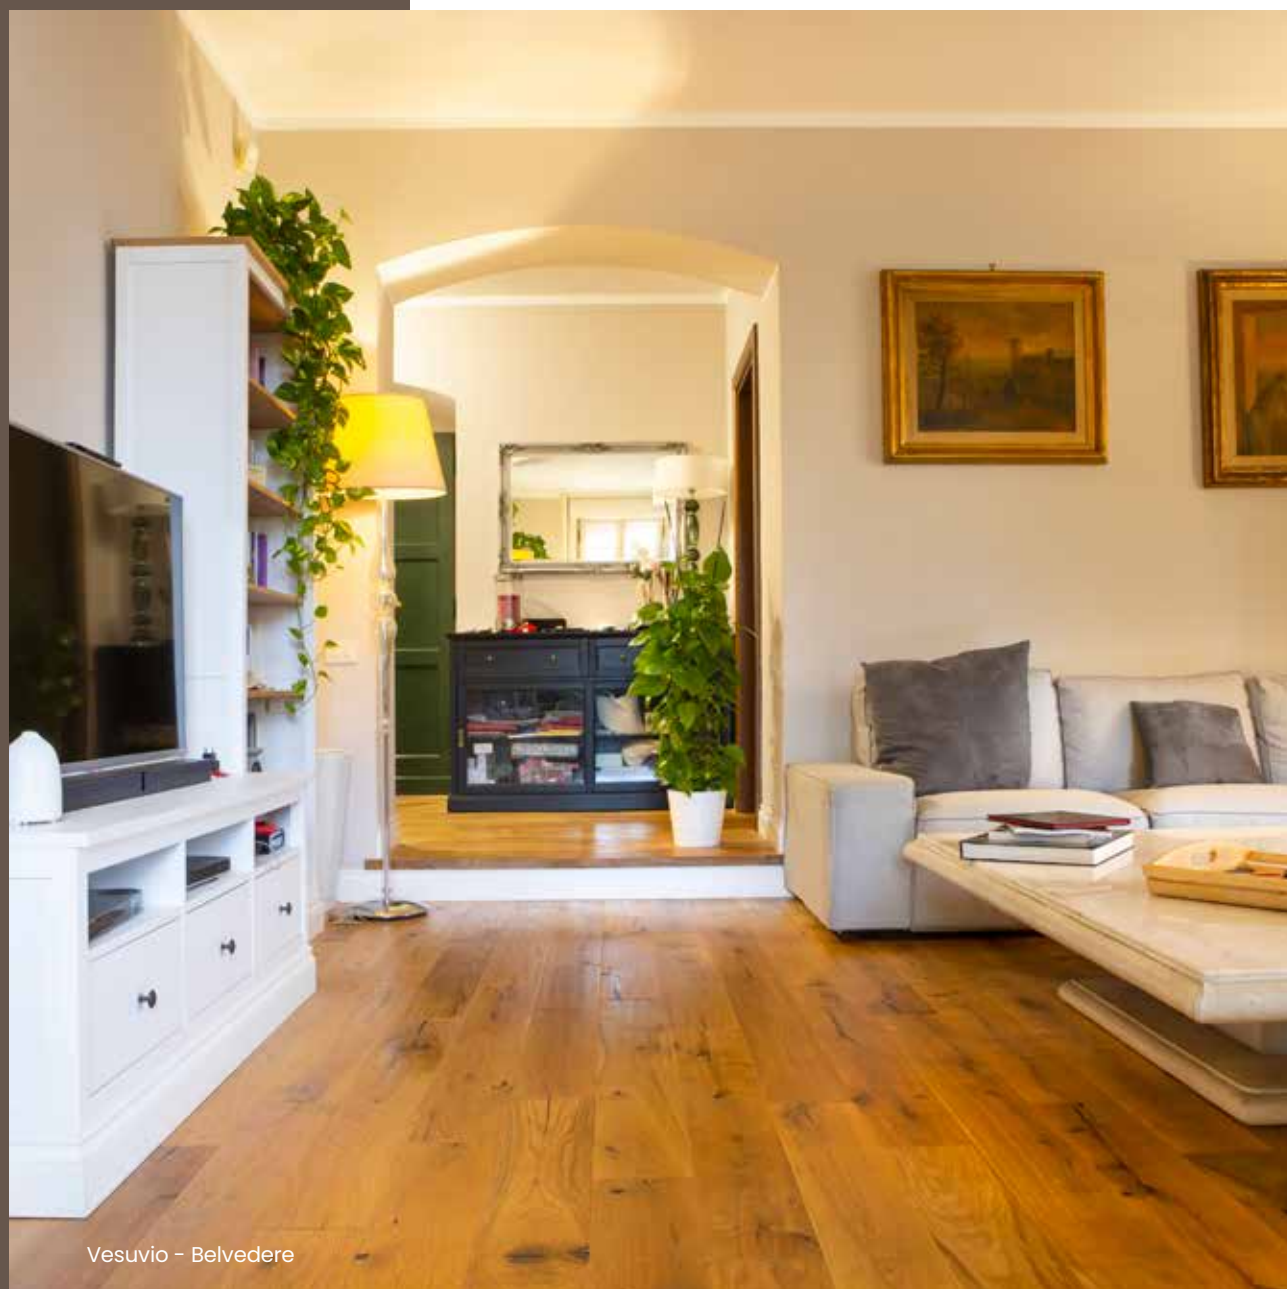

Vesuvio - Belvedere

Collezione
Vesuvio
ROVERE 10 mm